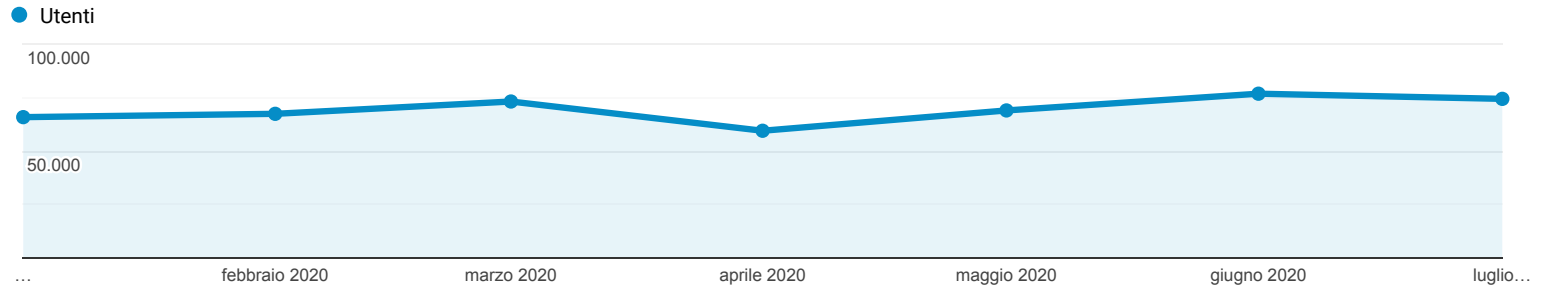

Dati Portale ASUR

Tutti gli utenti  
100,00% Utenti

1 gen 2020 - 30 lug 2020

Scheda Rapporto

Città	Utenti	Nuovi utenti	Durata sessione media	Pagine/sessione	Tempo medio sulla pagina
	<b>392.295</b> % del totale: 99,25% (395.267)	<b>370.139</b> % del totale: 99,95% (370.308)	<b>00:02:58</b> Media per vista: 00:02:59 (-0,26%)	<b>3,26</b> Media per vista: 3,25 (0,15%)	<b>00:01:19</b> Media per vista: 00:01:19 (-0,47%)
1. (not set)	<b>60.063</b> (11,81%)	46.309 (12,51%)	00:02:50	3,18	00:01:18
2. Rome	<b>52.285</b> (10,28%)	40.378 (10,91%)	00:02:42	3,12	00:01:17
3. Ancona	<b>49.470</b> (9,73%)	39.480 (10,67%)	00:03:57	3,62	00:01:31
4. Milan	<b>35.731</b> (7,03%)	27.179 (7,34%)	00:02:41	3,08	00:01:18
5. Pesaro	<b>25.972</b> (5,11%)	18.499 (5,00%)	00:03:00	3,32	00:01:18
6. Fano	<b>15.935</b> (3,13%)	11.589 (3,13%)	00:02:53	3,21	00:01:18
7. Senigallia	<b>12.959</b> (2,55%)	8.811 (2,38%)	00:02:43	3,23	00:01:13
8. San Benedetto del Tronto	<b>12.512</b> (2,46%)	9.288 (2,51%)	00:02:43	3,18	00:01:15
9. Iesi	<b>11.966</b> (2,35%)	8.168 (2,21%)	00:02:49	3,39	00:01:11
10. Macerata	<b>11.729</b> (2,31%)	7.804 (2,11%)	00:02:47	3,27	00:01:14